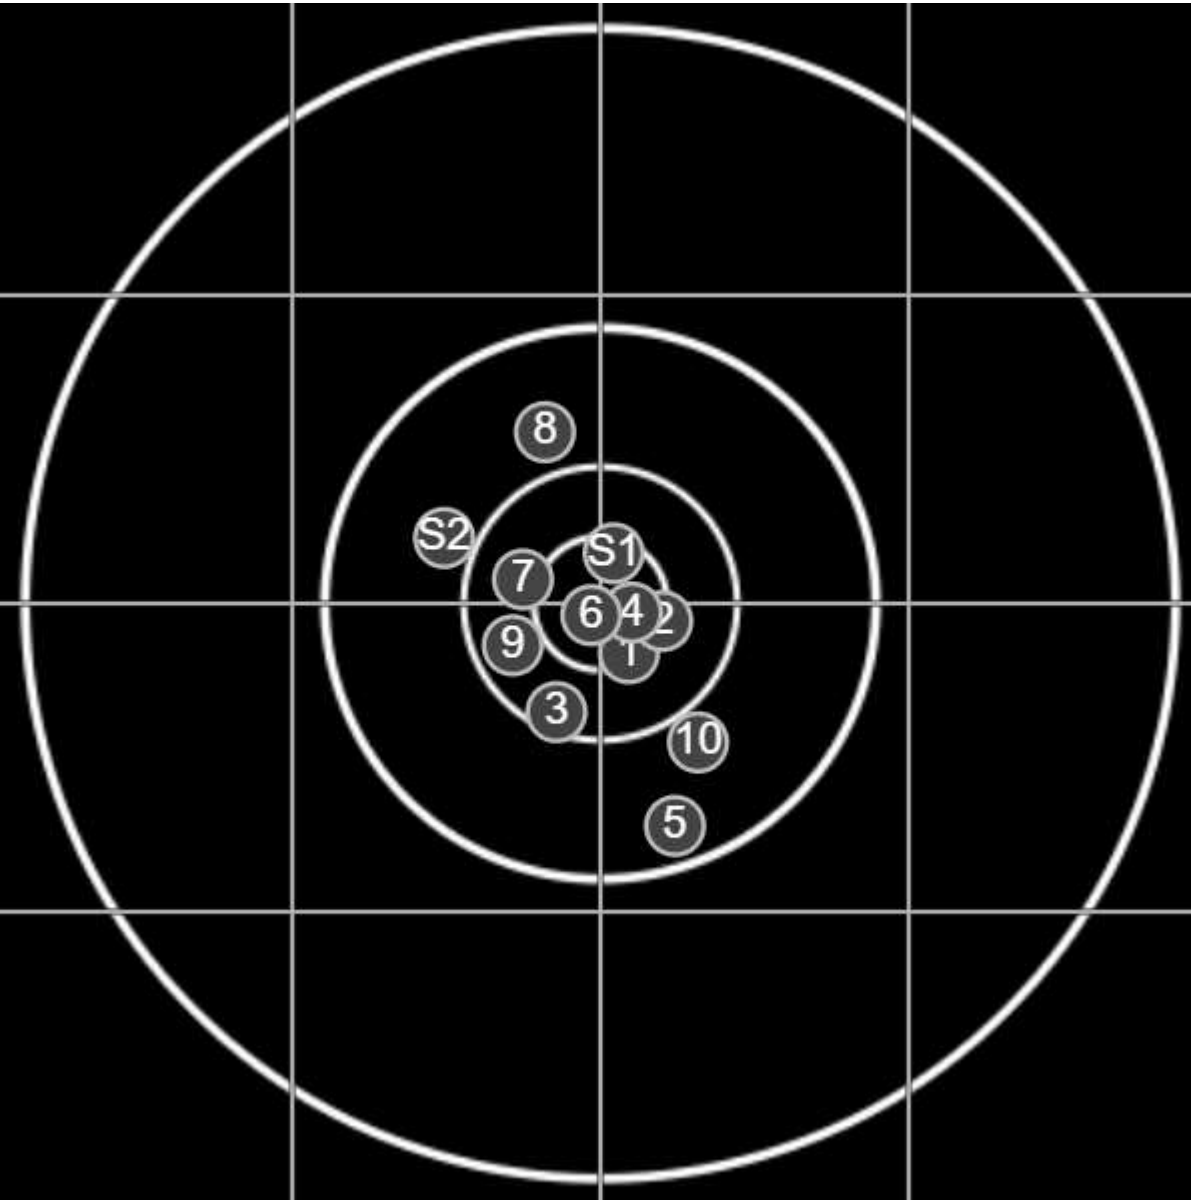

BRC Club Shoot
W & J Brown Consolation
600yards

BRC T4 [-57]
AU-600y

Group: 214.6 mm
(95.9w x 203.8h)

(F)
Shooter
Garry Cafe[m28]

57.4

FINAL
v: 2134, sd: 21.9

#	fps	score
10	2112	5
9	2129	6
8	2177	5
7	2156	6
6	2112	X
5	2107	5
4	2142	X
3	2113	6
2	2142	X
1	2147	X
S2	2164	(5)
S1	2190	(X)